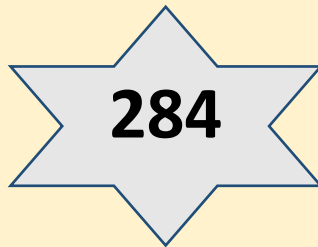

RESULTADOS SIMCE 2016

6° Básicos

Comprensión de Lectura

16 GSE
32 Puntaje Nacional

Matemática

41 GSE
62 Puntaje Nacional

Historia, Geografía y Ciencias Sociales

18 GSE
35 Puntaje Nacional

II° Medios

Comprensión de Lectura

● Similar + 5 puntos GSE

↑ 29 Puntaje Nacional

Matemática

● Similar – 2 puntos GSE

↑ 41 Puntaje Nacional

Ciencias Naturales

● Similar – 2 puntos GSE

↑ 28 Puntaje Nacional